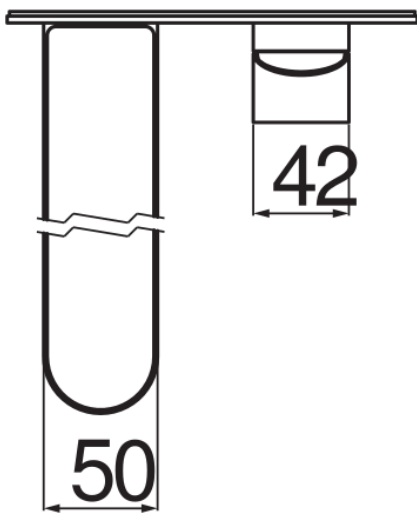

SPECIFICHE

Parte esterna monocomando a parete bocca lunga

Chrome

Aeratore anticalcare M 24 x 1

Lunghezza bocca 200 mm

Senza scarico

Limitatore di portata con freno al 50%

Imballo: 41 x 21 x 7 cm / 0,006027 m³ / 2,6 kg

DIAGRAMMA DI PORTATA: ACQUA CALDA/FREDDA

— Aeratore

DIAGRAMMA DI PORTATA: ACQUA MISCELATA

— Aeratore