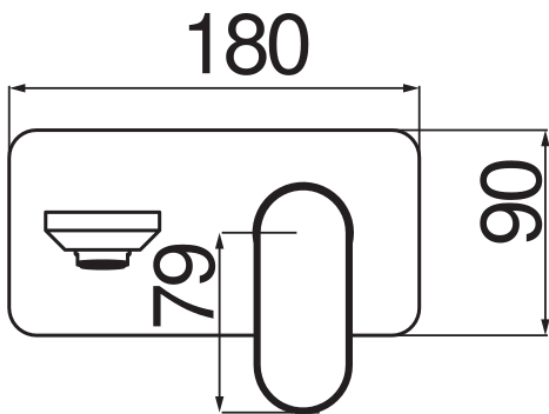

SPECIFICHE

Parte esterna monocomando a parete bocca lunga

Chrome

Aeratore anticalcare M 24 x 1

Lunghezza bocca 200 mm

Senza scarico

Limitatore di portata con freno al 50%

Imballo: 41 x 21 x 7 cm / 0,006027 m³ / 2,6 kg

DIAGRAMMA DI PORTATA: ACQUA CALDA/FREDDA

— Aeratore

DIAGRAMMA DI PORTATA: ACQUA MISCELATA

— Aeratore