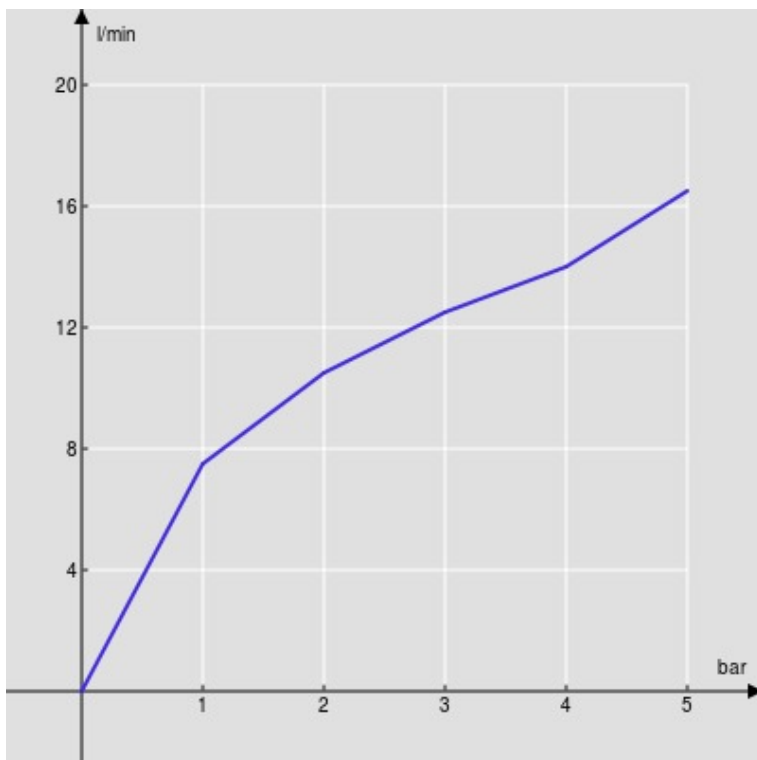

SPECIFICHE

Parte esterna monocomando a parete bocca lunga

Chrome

Aeratore anticalcare M 24 x 1

Lunghezza bocca 200 mm

Senza scarico

Limitatore di portata con freno al 50%

Imballo: 41 x 21 x 7 cm / 0,006027 m³ / 2,6 kg

DIAGRAMMA DI PORTATA: ACQUA CALDA/FREDDA

— Aeratore

DIAGRAMMA DI PORTATA: ACQUA MISCELATA

— Aeratore