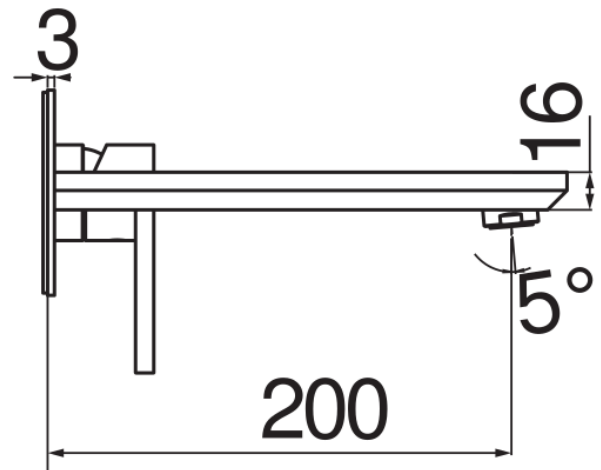

SPECIFICHE

Parte esterna monocomando a parete bocca lunga

Chrome

Aeratore anticalcare M 24 x 1

Lunghezza bocca 200 mm

Senza scarico

Limitatore di portata con freno al 50%

Imballo: 41 x 21 x 7 cm / 0,006027 m³ / 2,6 kg

DIAGRAMMA DI PORTATA: ACQUA CALDA/FREDDA

— Aeratore

DIAGRAMMA DI PORTATA: ACQUA MISCELATA

— Aeratore