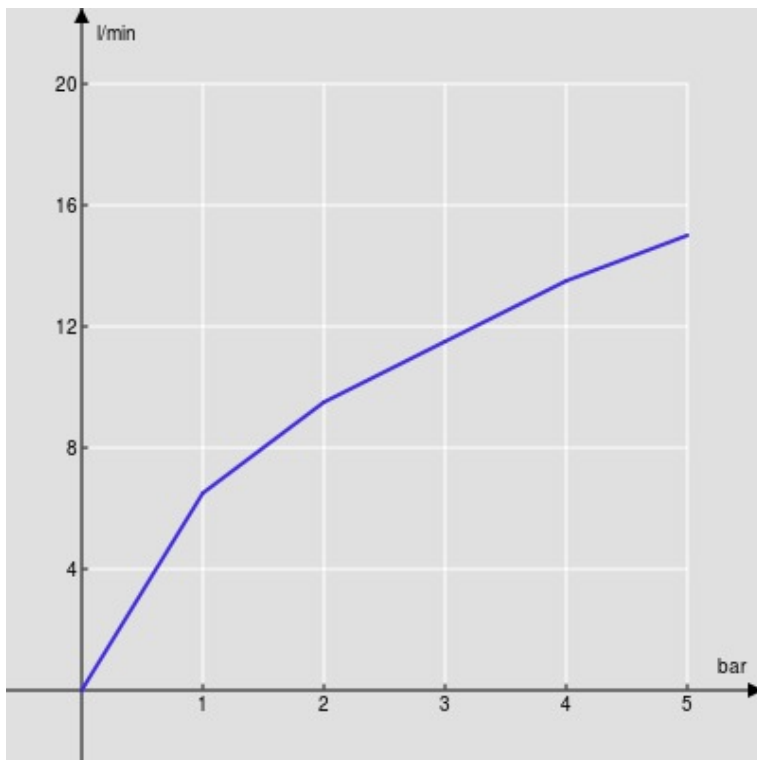

SPECIFICHE

Parte esterna monocomando a parete bocca lunga

Chrome

Aeratore anticalcare M 24 x 1

Lunghezza bocca 200 mm

Senza scarico

Limitatore di portata con freno al 50%

Imballo: 41 x 21 x 7 cm / 0,006027 m³ / 2,6 kg

DIAGRAMMA DI PORTATA: ACQUA CALDA/FREDDA

— Aeratore

DIAGRAMMA DI PORTATA: ACQUA MISCELATA

— Aeratore